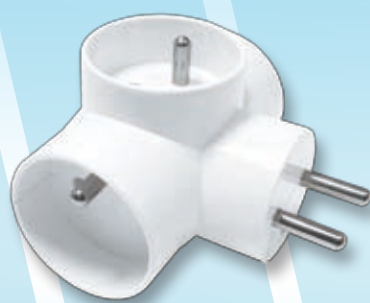

Czas trwania promocji: od 01 do 31 stycznia 2010 r., lub do wyczerpania asortymentu przeznaczanego na promocję.

Zasilanie: 250V~
Moc: 2500W

TEMA DX	Nazwa produktu	Kod Kanlux	Kolor	Cena netto*	Cena brutto*
Przedłużacz z uziemieniem	TEMA DX-3F 1.5M	01500	biały	8,19 zł	9,99 zł
	TEMA DX-3F 3M	01502		11,29 zł	13,77 zł
	TEMA DX-3F 5M	01504		14,76 zł	18,01 zł
	TEMA DX-5F 5M	01560		16,21 zł	19,78 zł

ZARK KRW-3

Zasilanie: 250V~
Moc: 2300W

ZARK KRW-3	Nazwa produktu	Kod Kanlux	Kolor	Cena netto*	Cena brutto*
Rozgałęźnik wtyczkowy	ZARK KRW-3	02181	biały	2,99 zł	3,65 zł

Zasilanie: 220-240V~

Zasilanie: 2xAA

DOMI EB	Nazwa produktu	Kod Kanlux	Kolor	IP	Cena netto*	Cena brutto*
Dzwonek bezprzewodowy	DOMI EB230-W	07882	biały	44/20	47,52 zł	57,97 zł
	DOMI EB3-W	07881			44,64 zł	54,46 zł