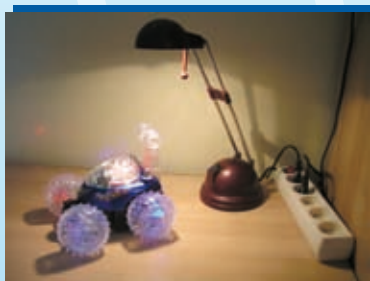

↑ GOLBA SX065 20W-W

Zasilanie	220-240V~
Moc	Max 20W
Źródło światła	JC (w komplecie)
Trzonek	G4
Transformator wbudowany w podłoże	

GOLBA SX065	Nazwa produktu	Kod Kanlux	Kolor	Cena netto*	Cena brutto*
Lampka biurkowa	GOLBA SX065 20W-W	01827	biały	20,03 zł	24,44 zł
	GOLBA SX065 20W-B	01826	czarny